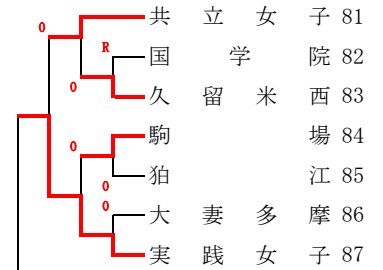

13組 東京立正

受付 8:30 ~ 8:50

14組 武蔵野北

受付 8:30 ~ 8:50

15組 実践女子

受付 8:30 ~ 8:50

16組

清瀬 88