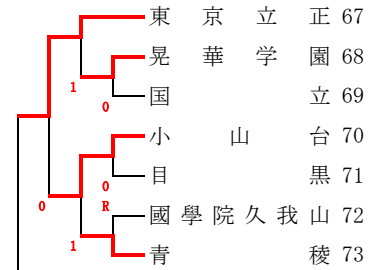

翹町学園 44

9組

10組 武蔵野大千代田

受付 8:30 ~ 8:50

11組 武蔵丘

受付 8:30 ~ 8:50

12組 豊南

受付 8:30 ~ 8:50

13組 東京立正

受付 8:30 ~ 8:50

14組 武蔵野北

受付 8:30 ~ 8:50

15組 実践女子

受付 8:30 ~ 8:50

16組

清瀬 88