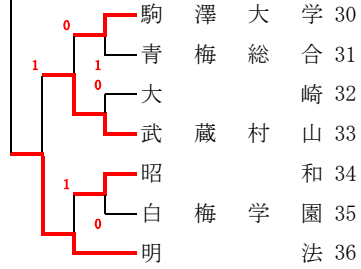

1組

5組 武蔵村山

受付 8:30 ~ 8:50

6組 武蔵村山

受付 8:30 ~ 8:50

7組 杉並

受付 12:30 ~ 12:50

8組