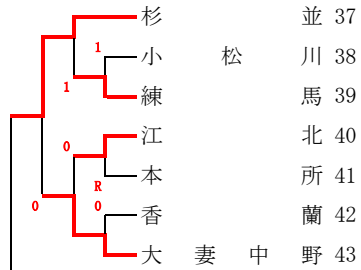

1組

5組 武蔵村山

受付 8:30 ~ 8:50

6組 武蔵村山

受付 8:30 ~ 8:50

7組 杉並

受付 12:30 ~ 12:50

8組