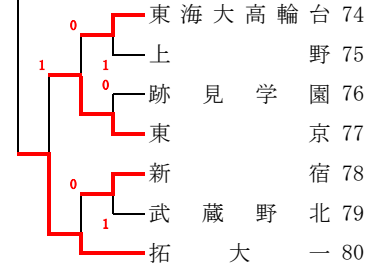

翹町学園 44

9組

10組 武蔵野大千代田

受付 8:30 ~ 8:50

11組 武蔵丘

受付 8:30 ~ 8:50

12組 豊南

受付 8:30 ~ 8:50

13組 東京立正

受付 8:30 ~ 8:50

14組 武蔵野北

受付 8:30 ~ 8:50

15組 実践女子

受付 8:30 ~ 8:50

16組

清瀬 88