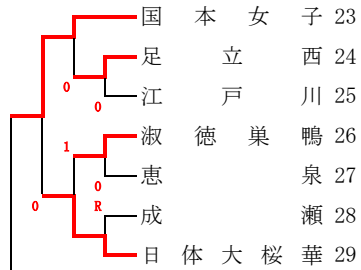

1組

5組 武蔵村山

受付 8:30 ~ 8:50

6組 武蔵村山

受付 8:30 ~ 8:50

7組 杉並

受付 12:30 ~ 12:50

8組